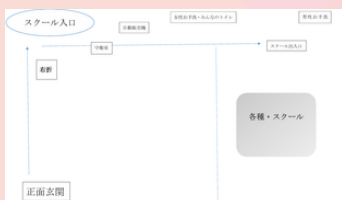

1月15日 29日
2月12日 26日
3月12日 26日

テーマ

1月 基本のき
2月 正しい駒の使い方
3月 攻めと受けの基本

講師

村田智穂女流三段

池田将之指導棋士五段

会場

関西将棋会館 1階道場 (高槻)

高槻市芥川町2-2-6 高槻駅きた西口すぐ

受講料一回
につき

3,000
円

※道場入口が閉まっているため、正面玄関に入って、まっすぐ進み、右折してください。奥の部屋がスクール出入口となります。(下記案内図)

申し込み不要！当日お越しいただき、現金でお支払ってください。

ホームページ

案内図

お問い合わせはこちら