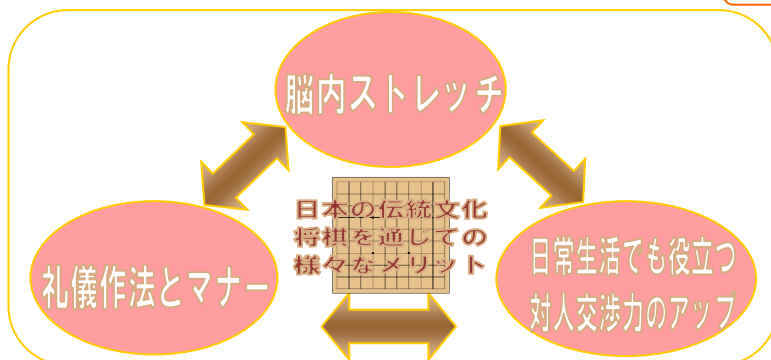

月曜日 全4回コース

主催：公益社団法人日本将棋連盟関西本部

レディース将棋 入門セミナー

イメージアップ
楽しいですよ！

限定 15名様

全く駒に触った事のない方でも、将棋を楽しんで頂けるまでのステップを丁寧にレクチャー致します。
気軽にご参加下さい

公益社団法人日本将棋連盟 指導棋士 藤内 忍六段

セミナータイトル	レディース将棋 入門講座	
偶数月 4月・6月・8月 10月・12月・2月 ※祝日は振替えて火曜日	講座時間	19:00 ~ 20:00 (夜)
	1週目 (60分)	将棋用具の説明 駒の名称 駒の動き方(表面)
	2週目 (60分)	駒に慣れ親しむ 初手の種類? 駒を取る 駒を並べる 駒が成る??とは
	3週目 (60分)	王手! 詰みについて 基本の一手詰 実戦対局 練習問題
	4週目 (60分)	禁じ手 反則について 実戦対局 練習問題
セミナー会場	関西将棋会館 4階多目的ホール 大阪市福島区福島6丁目3番11号 (環状線福島駅から徒歩5分)	
講座費	無料	※ 毎週テキスト配布 / 4回
お申込方法	FAXでのお申込の方は、必ずFAX番号をご記入下さい。 Eメールの方は、 kansai-school@shogi.or.jp 迄、お申込下さい。	
ご質問 問い合わせ先	レディースセミナーに関しまして、ご不明な点がございましたら、 06-6451-7272 日本将棋連盟関西本部 平日17時までお問い合わせ下さい。	