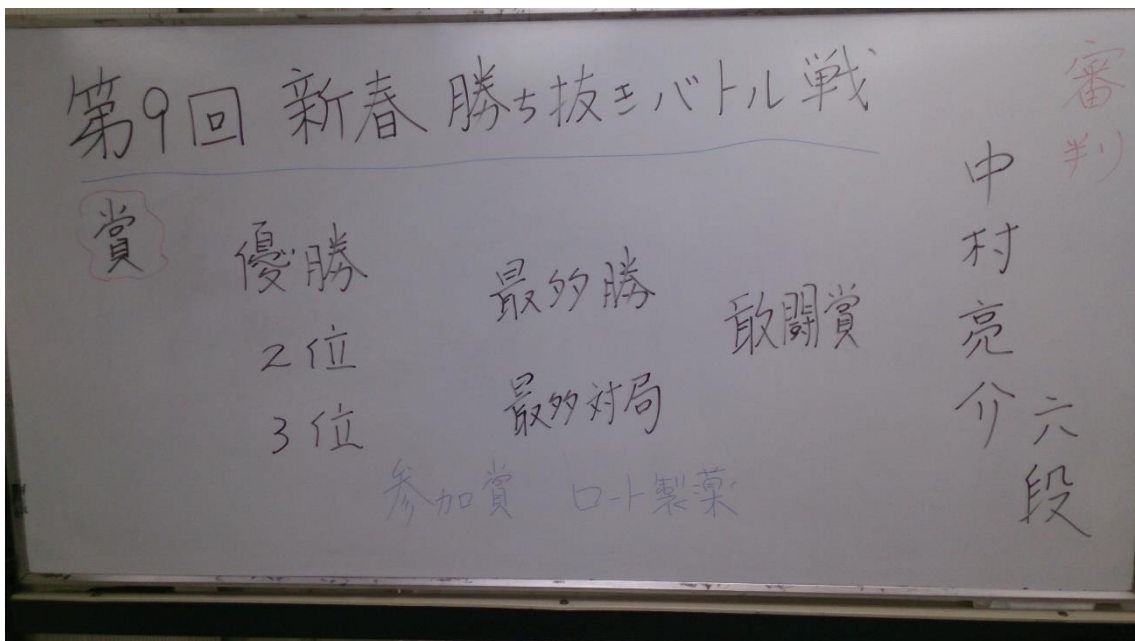

《会場内の様子》

《お盆とお正月に開催している将棋会館スクール受講者対象のイベント》